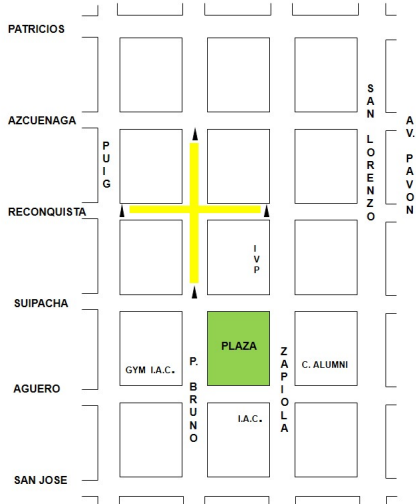

SEJU 44

PAREMANCHAS

▲ Esquina a cortar el tráfico