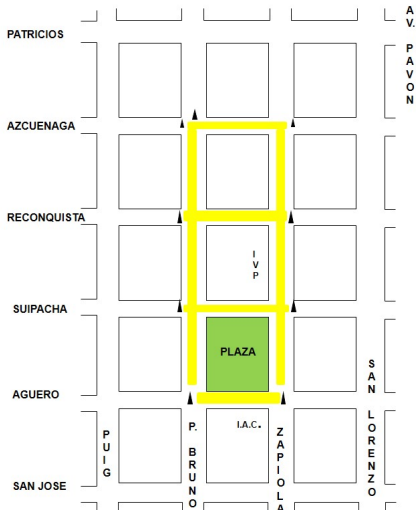

SEJU 44

STAND Y ACTIVIDAD SORPRESA

▲ Esquina a cortar el tráfico